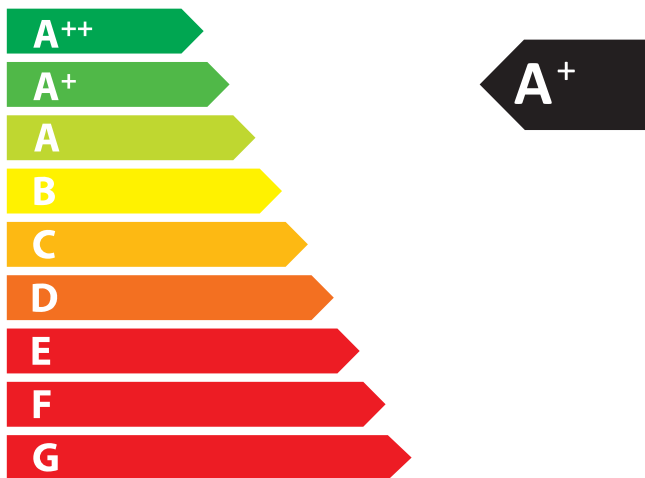

ENERGY

Aduro

Aduro 1.1 serie

6.0
kW